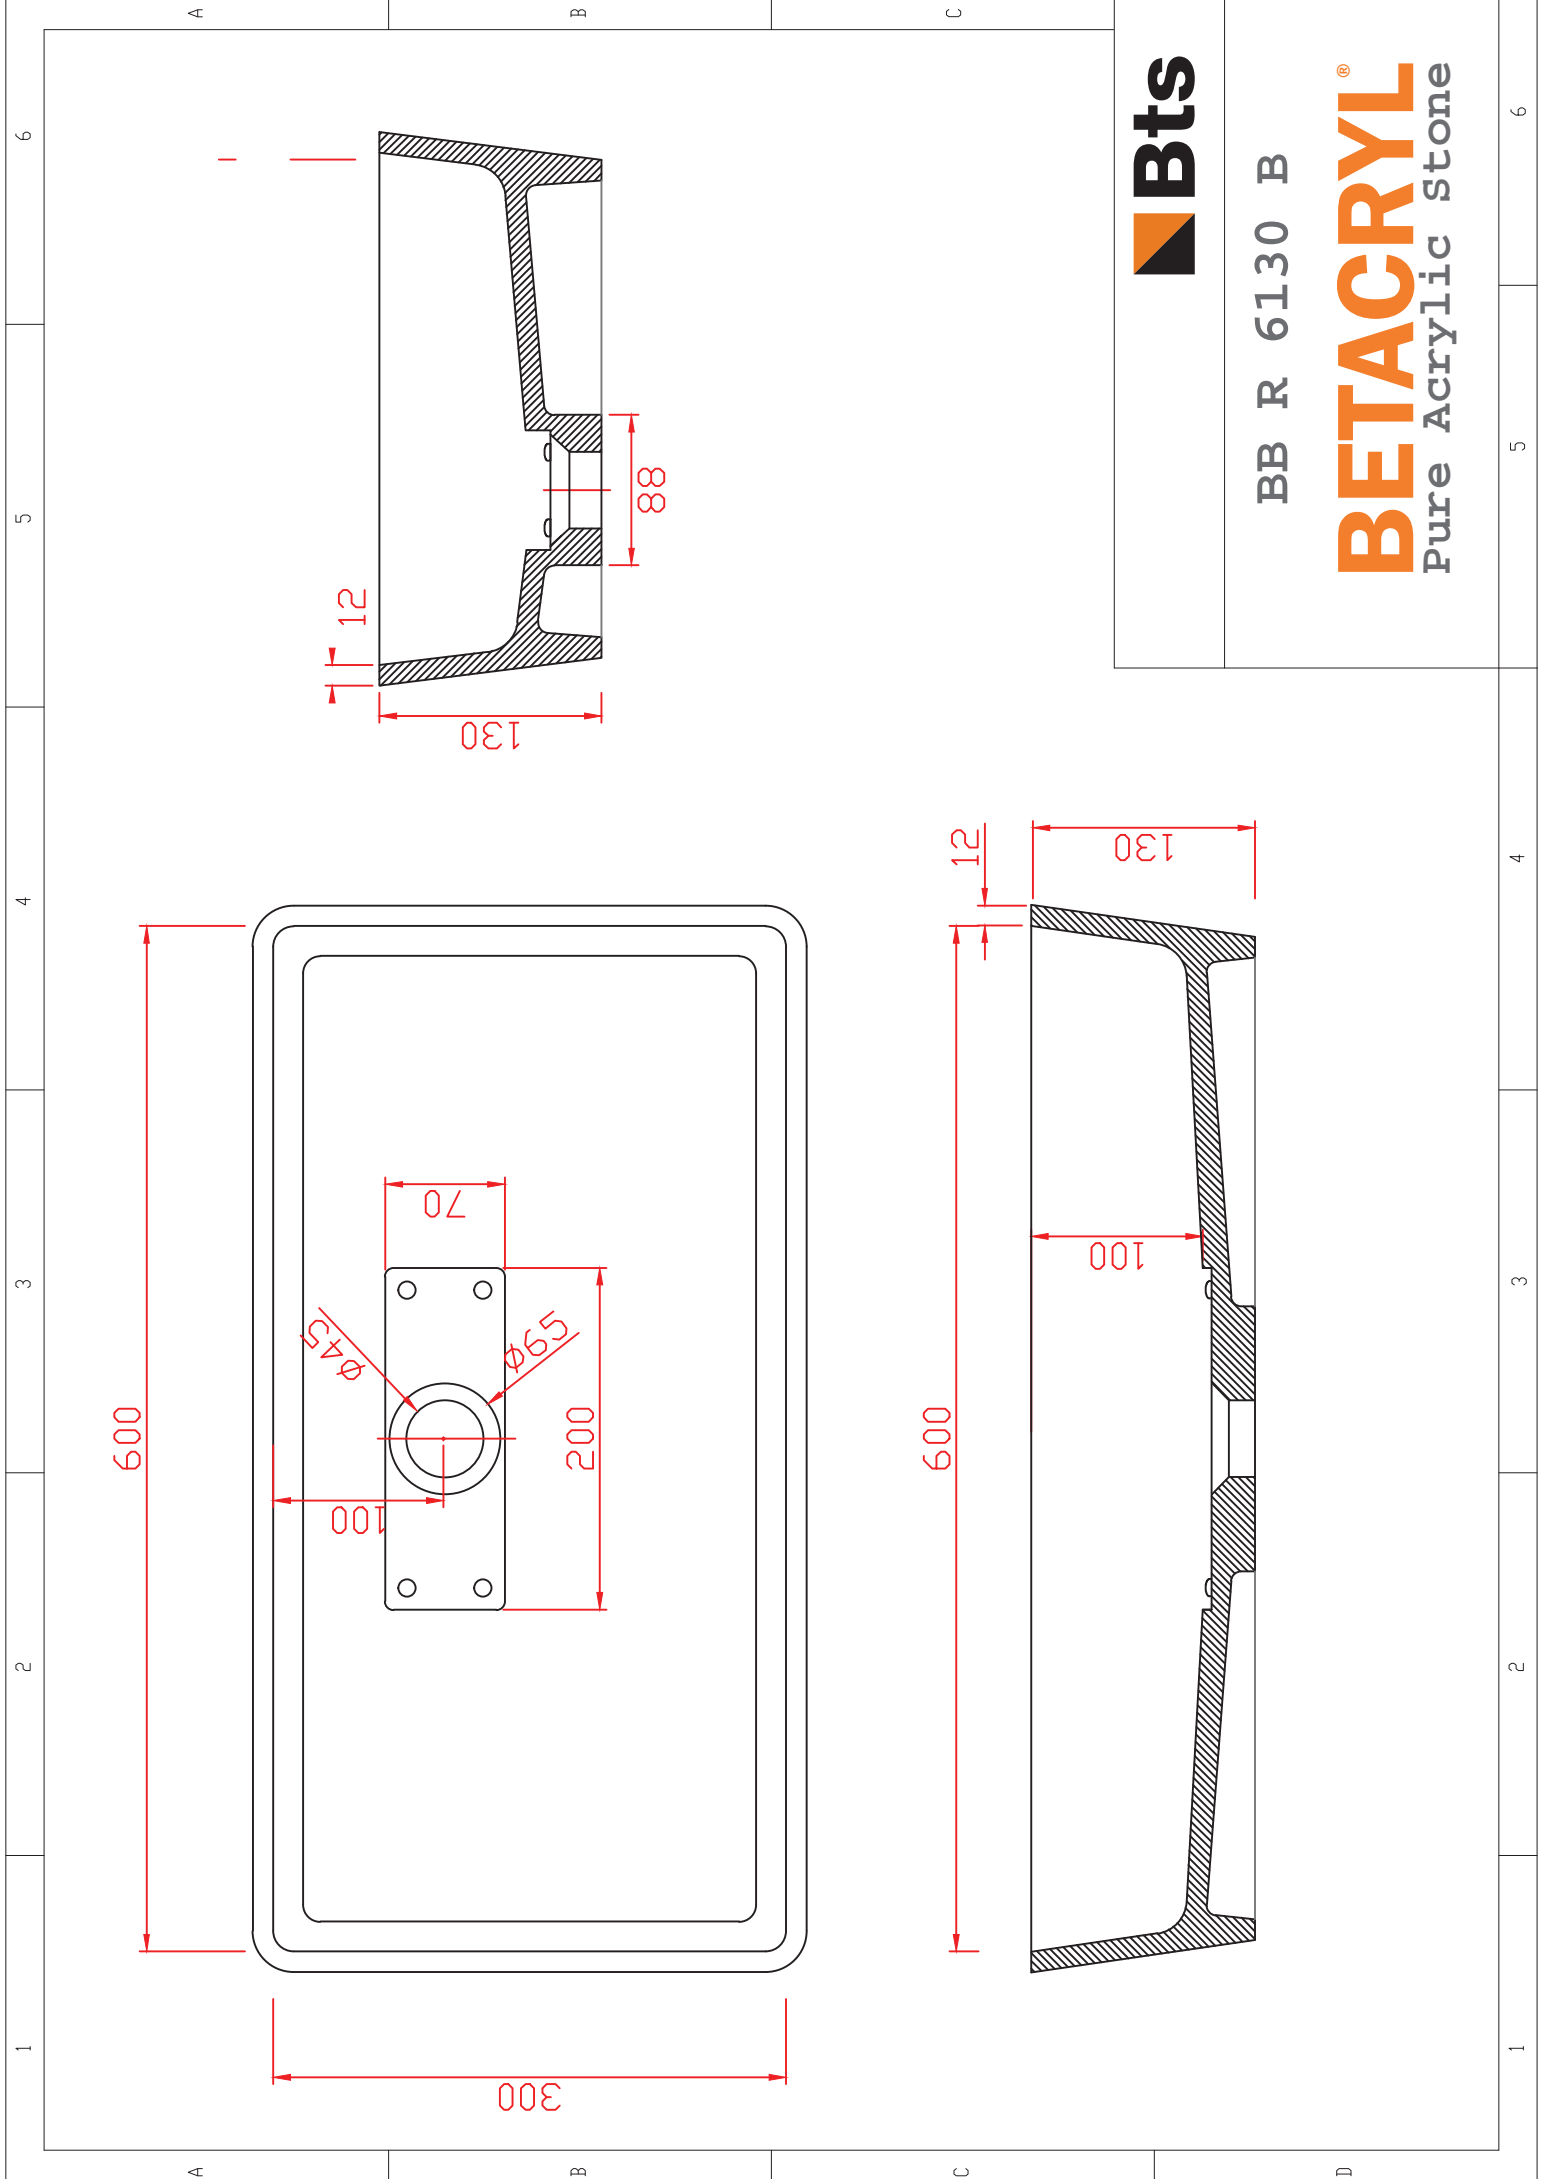

BB R 6130 B

BETACRYL®
Pure Acrylic Stone